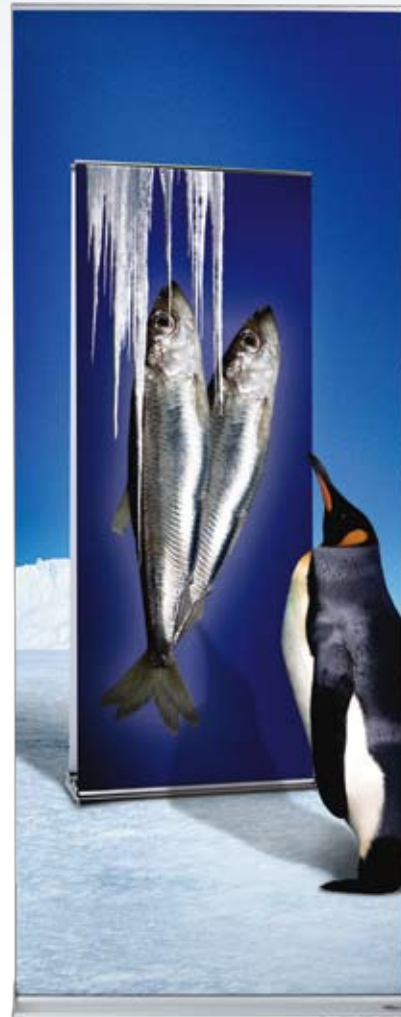

# PALKITTU KLASSIKKO

Roll Up Classic on saanut ruotsalaisen muotoiluyhdistyksen Svensk Formin palkinnon "käyttötäiteestä"! Järjestelmä kulkee kevyesti mukana ja on nopea koota esittelykuntoon. Roll Up Classic -mallista on saatavana useita leveyksiä ja se sopii toistuvaan käyttöön erilaisissa ympäristöissä.

Kuva on hyvin suojassa kuljetusten aikana.

Tukijalat varmistavat vakauden epätasaisillakin alustoilla.